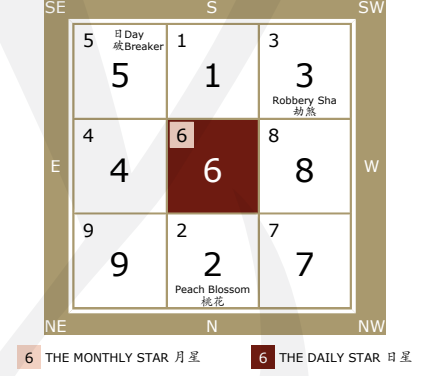

TODAY'S FOUR PILLARS 今日八字			
HOURLY 時	DAY 日	MONTH 月	YEAR 年
丙子 (水) 6 Fire Rat 3 山雷頤 Nourish	乙亥 (木) 3 Wood Pig 3 火地晉 Advancement	壬辰 (水) 6 Water Dragon 4 山天大畜 Big Livestock	丙午 (金) 4 Fire Horse 3 澤風大過 Great Exceeding

DAY OFFICER 建除十二值神	DANGER 危日
JY DONG GONG RATING 葉咸明董公	AUSPICIOUS
YELLOW & BLACK BELT 黃道與黑道	JADE HALL 玉堂
28 CONSTELLATIONS 二十八宿	NECK 亢
NA YIN 納音	FIRE FROM THE MOUNTAIN 山頭火
CONFLICT DIRECTION 今日煞方	WEST 正西
HAPPINESS DIRECTION 喜神方	NORTHWEST 西北
WEALTH DIRECTION 財神方	SOUTHEAST 東南
FIVE GHOST DIRECTION 五鬼方位	NORTHEAST 東北
DAY BREAKER 日破	SNAKE 巳

XUAN KONG DA GUA HE TU 玄空大卦河圖	XUAN KONG DA GUA COMBO 10 玄空大卦合十	COMBINATION PILLAR 生年相合	CLASHING PILLARS 生年相沖	
丁亥 (木) 8 Fire Pig 8 雷地豫 Delight NW3	辛亥 (火) 7 Metal Pig 7 水地比 Alliance N1	庚寅 (木) 3 Metal Tiger 1 離為火 Fire E1	辛巳 (水) 3 Metal Snake 7 火天大有 Great Reward Age: 26	己巳 (木) 8 Earth Snake 2 雷天大壯 Great Strength Age: 38

SPECIAL INFO 特別日星
MONTH KNIFE CUT DAY 月旬殺日
MONTH RECEIVING DEATH DAY 受死日
YEARLY ROBBERY SHA DAYS 年劫煞日

SUIT & AVOID 吉忌
Commencing New Business 開市 Debt Collection 納財 Disengage or Dissolve Arrangement Financial Activities / Investment 出財 Marriages 嫁娶 Seeking Medical Treatment 求醫 Signing Contracts or Agreements 立約 Trading 交易 Traveling 旅行

DAY STARS 今日吉凶星
Auspicious Army 兵吉 兵福 兵寶 Duke Branch Virtue 歲支德 Earthly Storage 母倉 Heavenly Noble 天貴 Yin Noble 陰貴 Earth Forbid 土禁 Earthly Thief 地賊 Four Major Graves 四大墓 Heaven and Earth Shifting Sha 天地轉 Knife Block 刀劫 Receive Death 受死 Robbery Sha (Year) 劫煞

MONTHLY AUXILIARY STARS 神煞方位											
Heavenly Path 天道	Heavenly Virtue 天德	Heavenly Virtue Combo 天德合	Monthly Virtue 月德	Monthly Virtue Combo 月德合	Monthly Emptiness 月空	Yang Nobleman 陽貴人	Yin Nobleman 陰貴人	Flying Heavenly Wealth 飛天祿	Flying Heavenly Horse 飛天馬	Great Sun 太陽到山	Great Moon 太陰到山
北	壬 N1	丁 S3	壬 N1	丁 S3	丙 S1	離 South	巽 SE2	坎 North	乾 NW2	酉 W2	辰 SE1

HOURLY STARS 吉凶時											
11pm-12.59am	1am-2.59am	3am-4.59am	5am-6.59am	7am-8.59am	9am-10.59am	11am-12.59pm	1pm-2.59pm	3pm-4.59pm	5pm-6.59pm	7pm-8.59pm	9pm-10.59pm
丙子 Fire Rat 3 山雷頤 Nourish	丁丑 Fire Ox 7 澤雷隨 Following	戊寅 Earth Tiger 6 雷火豐 Abundance	己卯 Earth Rabbit 8 水澤節 Regulate	庚辰 Metal Dragon 9 地天泰 Unity	辛巳 Metal Snake 7 火天大有 Great Reward	壬午 Water Horse 1 巽為風 Wind	癸未 Water Goat 8 澤水困 Trap	甲申 Wood Monkey 9 火水未濟 Not Yet Accomplished	乙酉 Wood Rooster 4 天山遊 Retreat	丙戌 Fire Dog 1 艮為山 Mountain	丁亥 Fire Pig 8 雷地豫 Delight
天 Heavenly Noble 乙 Noble 白 White Tiger 虎 Nobleman Rising 貴人當天 陽 Noble 陽貴	福 Prosperity 星 Star 玉 Jade Hall 堂	日 Day 合 Combine 天 Sky Jail 牢	日 Day 休 Weath 休 元 Black 武 Tortoise	司 Life 命 Governor	日 Day 破 Horse 破 日 Day Breaker	青 Green 龍 Dragon	明 Bright Hall 空	天 Heavenly 官 Officer 空 Emptiness	旬 Group 空 Emptiness 朱 Red Phoenix 雀	喜 Happy Spirit 神 金 Golden Lock 鎖	日 Day 刑 Punishment

HOROSCOPE FORECAST 今日生肖吉凶											
AVERAGE 中	BAD 凶	BEST 吉	BEST 吉	AVERAGE 中	BAD 凶	AVERAGE 中	BEST 吉	AVERAGE 中	BAD 凶	AVERAGE 中	BEST 吉
鼠 RAT	牛 OX	虎 TIGER	兔 RABBIT	龍 DRAGON	蛇 SNAKE	馬 HORSE	羊 GOAT	猴 MONKEY	雞 ROOSTER	狗 DOG	豬 PIG